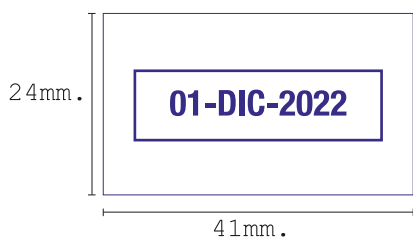

Características principales:
Timbres Automáticos de goma y autoentintables.
Almohadillas intercambiables.
Incluye caja de cartón para transporte.

TIMBRE AUTOMÁTICO FECHADOR RECTANGULAR MOD. XL702

Modelo	Color	Tamaño Producto	Tamaño Placa	Tamaño Tipografía	Pack.	Código	
XL 702	● NEGRO	66 x 37.7 x 103 mm.	41 x 24 mm.	3 mm.	12	701020035	Recarga con tinta negra
XL 702	● AZUL	66 x 37.7 x 103 mm.	41 x 24 mm.	3 mm.	12	701020036	Recarga con tinta azul

TIMBRE AUTOMÁTICO FECHADOR RECTANGULAR MOD. XL703

Modelo	Color	Tamaño Producto	Tamaño Placa	Tamaño Tipografía	Pack.	Código	
XL 703	● NEGRO	76.1 x 45.5 x 105.8mm.	50 x 30 mm.	3.5 mm.	12	701020040	Recarga con tinta negra
XL 703	● AZUL	76.1 x 45.5 x 105.8mm.	50 x 30 mm.	3.5 mm.	12	701020041	Recarga con tinta azul

TIMBRE AUTOMÁTICO FECHADOR RECTANGULAR MOD. XL705

Modelo	Color	Tamaño Producto	Tamaño Placa	Tamaño Tipografía	Pack.	Código	
XL 705	● NEGRO	90.7 x 56.5 x 119 mm.	64 x 40 mm.	3.5 mm.	12	701020045	Recarga con tinta negra
XL 705	● AZUL	90.7 x 56.5 x 119 mm.	64 x 40 mm.	3.5 mm.	12	701020046	Recarga con tinta azul