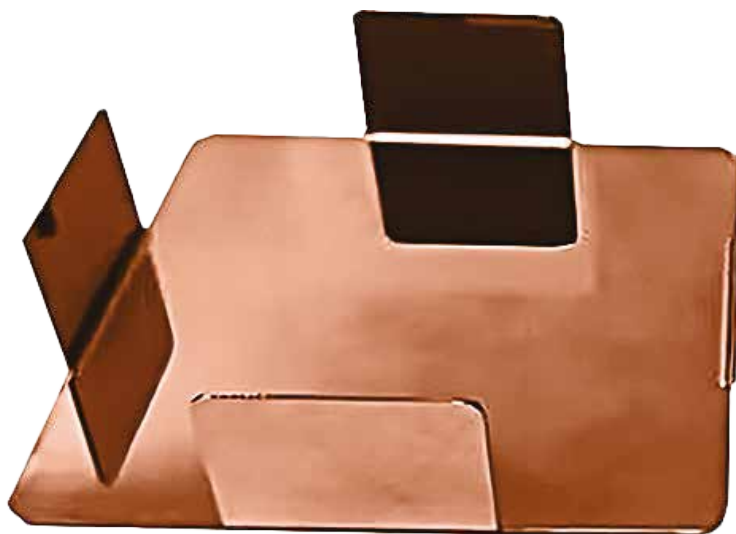

601063495

JUEGO DE CUCHILLOS MOD. CU02

Tamaño Estuche : 35,5 cms x 10,5 cms.

Juego de Cuchillos de 7 piezas con bloque de madera.

Material cuchillos:

Hoja SS3CR14

Mango SS430+revestimiento TRP

Acero de Afilado: Acero de carbono +SS430+revestimiento TPR