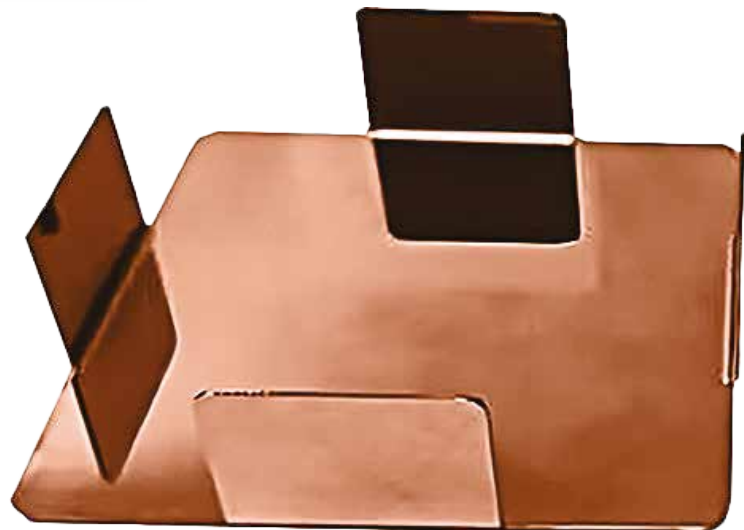

SET DE CUBIERTOS ENCOBRIZADOS MOD. CU01

Tamaño Estuche : 32 x 25,5 x 4,3 cms.
Material Estuche : MDF

Set de cubiertos de mesa encobrizados.
Todos de acero inoxidable SS410

Cuchara de mesa 204 X 43 X T3.0 mm 60 gms X6 piezas
Tenedor de mesa 203 X 24 X T3.0 mm 45 gms X6 piezas
Cuchillo de mesa 230 X 31 X T6.0 mm 80 gms X6 piezas
Cuchara de té 139 X 314 X T3.0 mm 25 gms X6

601054231

SERVILLETERO ENCOBRIZADO MOD. M122

Tamaño total : 10 x 10 x altura 2.7 cms.
Material : SS304 electro plateada en color cobre.
Packing : Caja de 90 Unidades.

Tapon para botella encobrizado en zamak
Presentación en caja carton negra

601063495