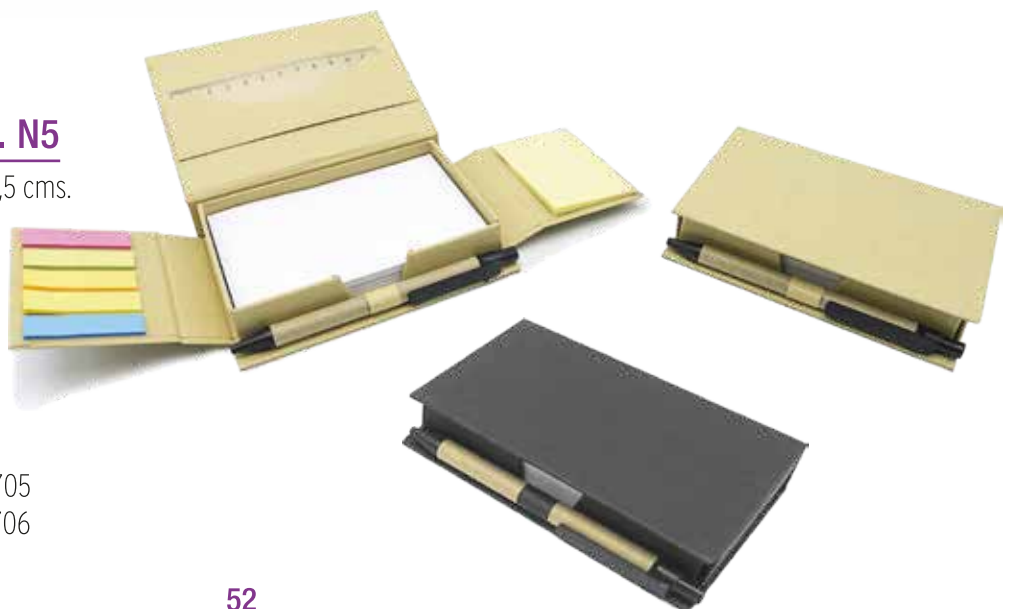

MEMO SET ECOLÓGICO MOD. N5

Tamaño : 14 cms x 10 cms x 2,5 cms.
Material : Cartón 1.100 Grs.
Packing : 60 Unidades.

100 Post-it Banderitas.
100 Bloc de Notas.
20 Pcs. Papel Amarillo.

■ NATURAL 601060705
■ NEGRO 601060706