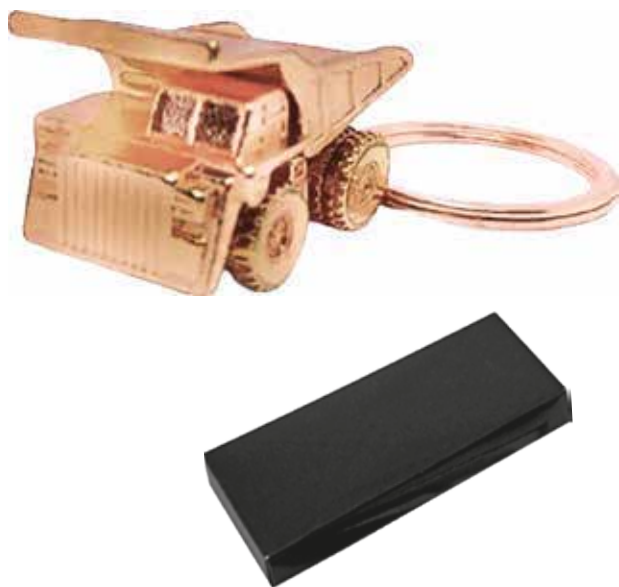

Llavero Colgante Cobre K88

Tamaño : 63 x 21 x 21 x T3.3 mm
Argolla : Ø 32 mm.
Embalaje : 1 Unidad.
Embalaje Master : 160 Unidades.

Presentación en estuche de cartón laminado color negro con cuna interior de terciopelo.

601055454

Llavero Camion Minero Cobre K87

Tamaño : 43X 26 X 25 mm
Argolla : Ø 32 mm.
Embalaje : 1 Unidad.
Embalaje Master : 160 Unidades.

Presentación en estuche de cartón laminado color negro con cuna interior de terciopelo.

601055453

Llavero Grua Cobre K86

Tamaño : 65X 37 X 18 mm.
Tamaño Placa : 13.3 mm x 35 mm.
Argolla : Ø 32 mm.
Embalaje : 1 Unidad.
Embalaje Master : 160 Unidades.

Presentación en estuche de cartón laminado color negro con cuna interior de terciopelo.

601055452