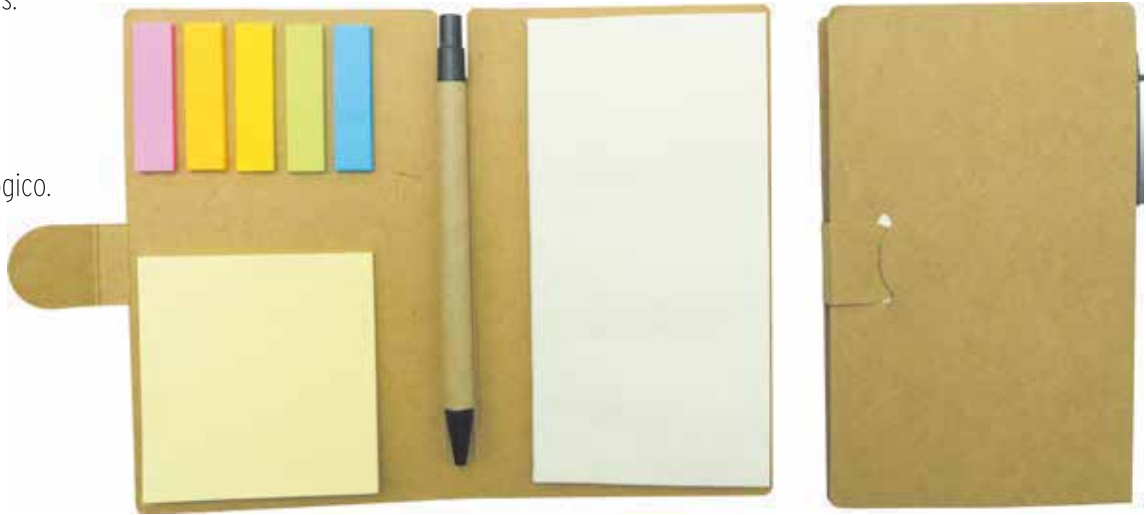

MEMO SET ECOLÓGICO MOD. N2

Tamaño : 10 cms x 15 cms x 1 cm.

Material : Cartón 480 Grs.

Packing : 200 Unidades.

125 Post-it Banderitas.

25 Post-it Medianos.

50 Bloc de Notas.

Incluye Bolígrafo Ecológico.

601060702

SET LIBRETA + ESTUCHE MOD. N28

Tamaño : 15.5 cms x 21 cms.

Material : Tapa de Cartón Kraft

Packing : 50 Unidades.

Packing Master : 100 Unidades.