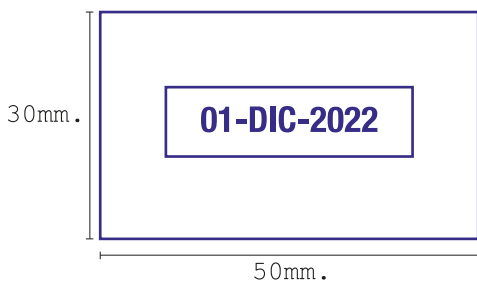

TIMBRE AUTOMÁTICO FECHADOR RECTANGULAR MOD. XL703

Modelo	Color	Tamaño Producto	Tamaño Placa	Tamaño Tipografía	Pack.	Código	
XL 703	● NEGRO	76.1 x 45.5 x 105.8mm.	50 x 30 mm.	3.5 mm.	12	701020040	Recarga con tinta negra
XL 703	● AZUL	76.1 x 45.5 x 105.8mm.	50 x 30 mm.	3.5 mm.	12	701020041	Recarga con tinta azul