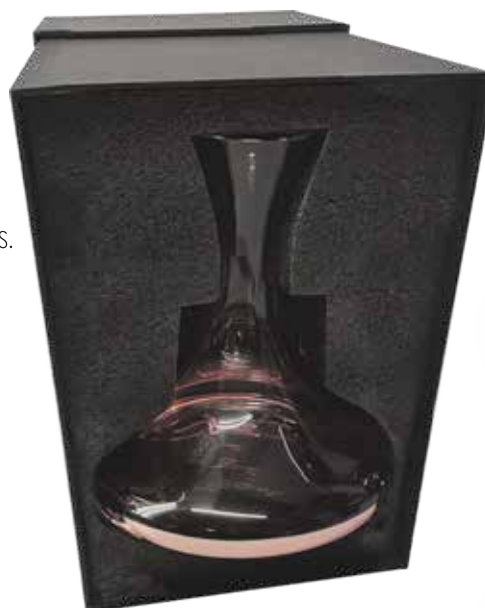

DECANTADOR ENCOBRIZADOS MOD. M89

- Tamaño : Ø sup. 6,4 cms. - ØBase 18 cms. x alt. 21 cms.
- Tamaño Estuche : 47 cms. x 28 cms. x 24 cms.
- Capacidad : 1.000 ml.
- Material : Vidrio con base metálica cobre
- Packing : Caja de 4 Sets.

Decantador.
Presentación en caja de regalo negra con interior de cuna de EVA negro.

601063379