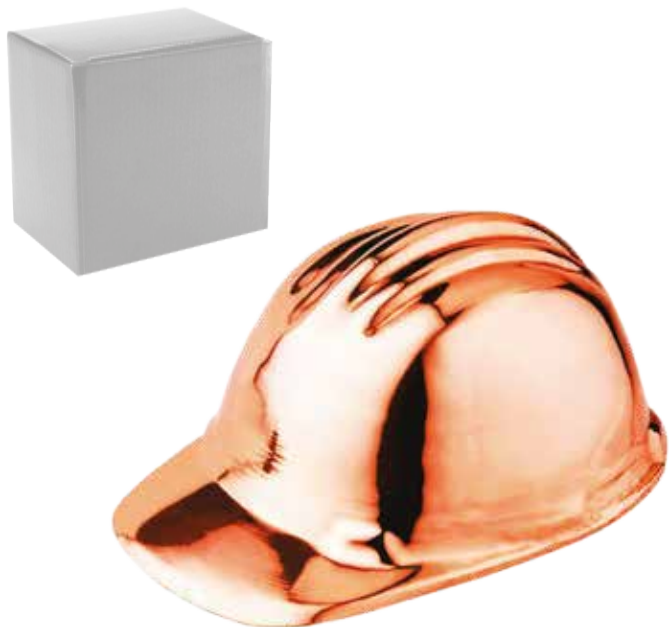

CASCO MINERO ENCOBRIZADO MOD. CA10

Tamaño total : 170X 160 X 75 mm.
Packing : 5 Unid.
Packing Master : 45 Unid.

601055387