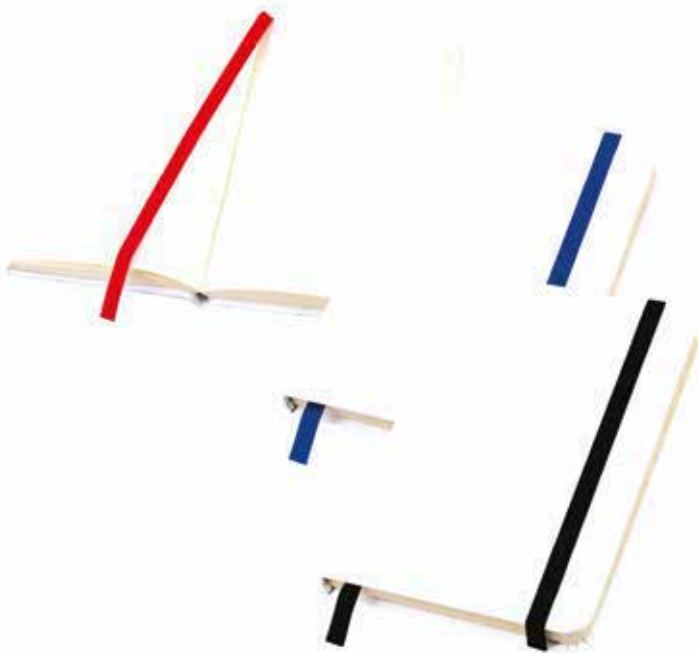

LIBRETA COLOR MOLESKINE MOD. N42

Tamaño : 14,2 cms. x 21,3 cms. x 1,3 cms.
Páginas : 80 Hojas de 80 Grs.
Packing : 100 Unidades.
Tapa : Cartón forrado en PU Simil Cuero de 1,5 mm
Papel : Marfíl sin líneas.

Banda Elástica del color
Marcador de Página del color

- ROJO 601061037
- AZUL 601061036
- NEGRO 601061038