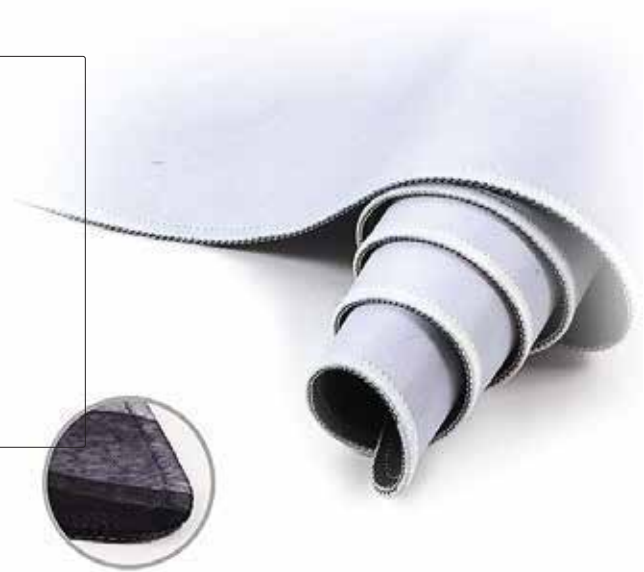

**No Incluye matrices*

**Permite intercambiar matrices*

MATRICES MAQUINA CHAPITAS

Modelo	Diametro	Pack.	Código
CH M 05.	Ø 56mm.	1	591096705
CH M 06.	Ø 58mm.	1	591096706

TROQUELADORA PAPEL

Modelo	Diametro	Pack.	Código
CH M 10.	Ø 56mm.	1	591096715
CH M 11.	Ø 58mm.	1	591096716