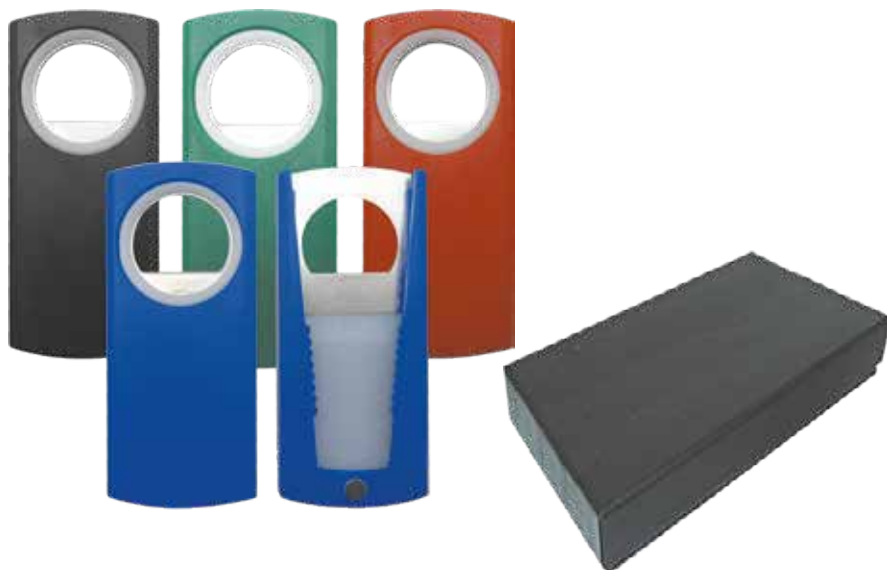

DESTAPADOR MOD. VA30

Tamaño : 4 cms x 9,2 cms x 1 cm.
Presentación : Caja Cartón Negra.
Packing : Caja de 300 Unidades.

Destapador con Imán parte trasera.
Reverso para cierre presión de botellas.

- AZUL 601055350
- ROJO 601055351
- VERDE 601055352
- NEGRO 601055353