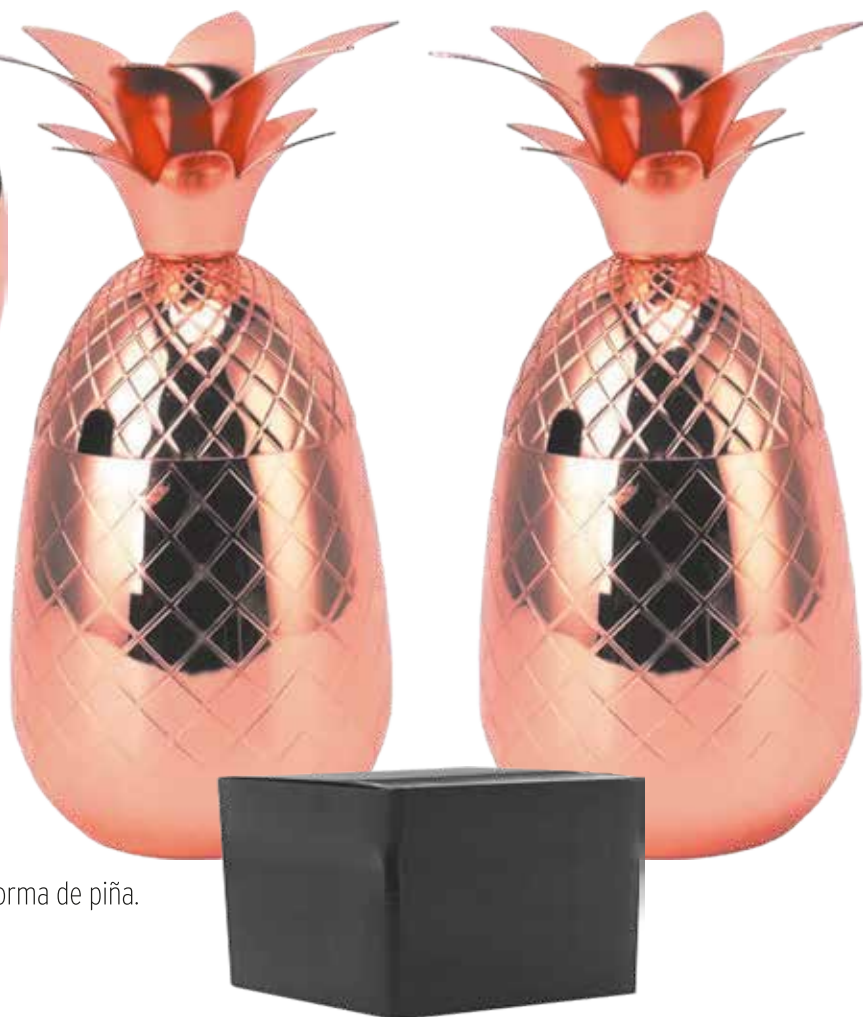

Mug de acero inoxidable electro plateado en cobre en forma de piña.
 Presentación caja de cartón negro de 2 copas con
 cama de polietileno extendido.

601063357

SET 2 VASOS MUG MOD. M104

Tamaño total : Ø 9.2 cms x 11,4 cms.
 Capacidad : 540 ml.
 Material : SS304 electro plateada en color cobre.
 Packing : Caja de 24 Sets.