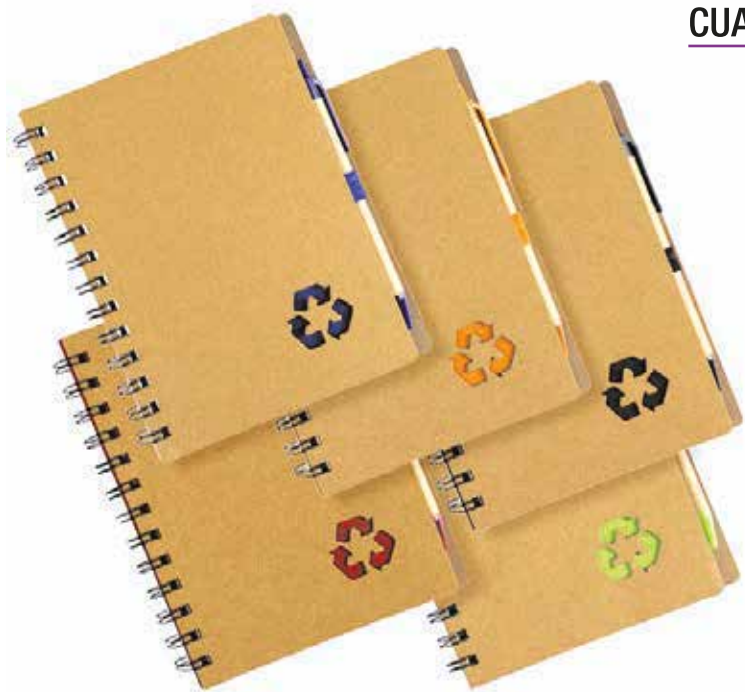

CUADERNO ECOLÓGICO COMPOST MOD. N49

Tamaño	: 14 cms x 18 cms x 2 cms.
Páginas	: 70 Hojas de 70 Grs.
Packing	: 80 Unidades.
Tapa	: Cartón de 900 Grs.
Papel	: Beige con líneas.
Lápiz	: Tinta Azul

Con signo de reciclaje.

■ ROJO	601060912	■ VERDE	601060913
■ AZUL	601060910	■ NARANJO	601060914
■ NEGRO	601060911